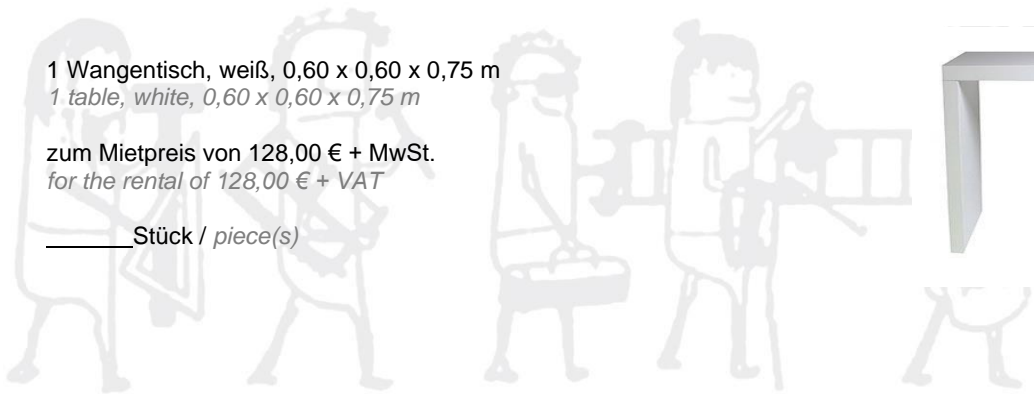

1 Stehtisch, 1,1 m hoch, mit Husse weiß oder schwarz
1 bar table with chair cover white or black

zum Mietpreis von 94,00 € + MwSt.
for the rental of 94,00 € + VAT

_____ Stück / *piece(s)*

1 Wangentisch, weiß, 0,60 x 0,60 x 0,75 m
1 table, white, 0,60 x 0,60 x 0,75 m

zum Mietpreis von 128,00 € + MwSt.
for the rental of 128,00 € + VAT

_____ Stück / *piece(s)*