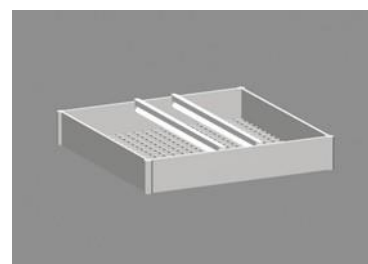

doppelflämmige Langfeldleuchte, eingebaut über dem
Aluminium-Giterraster
lamp, placed above the aluminium raster in the ceiling

zum Mietpreis von 58,00 € + MwSt.
for the rental of 58,00 € + VAT

_____ Stück / *piece(s)*