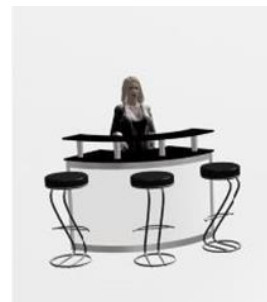

Sitzgruppen // siutes

1 Sitzgruppe: 1 Besprechungstisch 0,8 x 0,8 m mit Chromgestell, Deckplatte: weiß und 4 Stühle, grau/schwarz, Polster, stapelbar, mit Chromgestell

1 table 0,8 x 0,8 m with chrome, white surface, 4 chairs grey/black, cushion with chrome

zum Mietpreis von 220,00 €+ MwSt.

for the rental of 220,00 € + VAT

_____Stück / piece(s)

1 Bartheke, halbrund, 1,0/1,2 m hoch, mit oder ohne Aufsatz, Deckplatte weiß, mit Vorhang, 3 Barhocker Z

1 bar half rounded, 1.0/1.2 m high, with or without top section, white surface, with curtain, 3 bar stool Z

zum Mietpreis pro lfm. von 320,00 € + MwSt.

for the rental of Euro 320,00 € + VAT

_____Stück / piece(s)